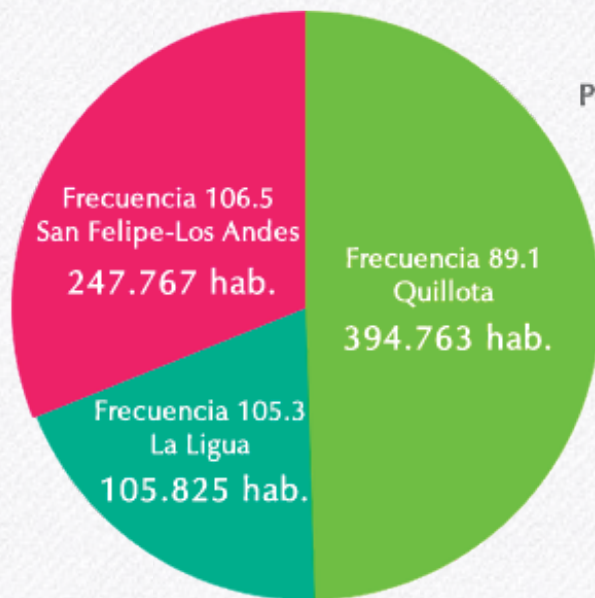

Cobertura Emisoras Crystal

Población total estimada: 797.355 habitantes

| Frecuencia | Poblacion |
|-----------------|-----------|
| 105.3 | 154.825 |
| 106.5 | 247.767 |
| 89.1 | 394.763 |
| Pobl. Potencial | 797.355 |

San Felipe-Los Andes

| Frecuencia | Comuna | Población |
|------------|-------------|-----------|
| 106.5 | San Felipe | 71.847 |
| 106.5 | Los Andes | 62.866 |
| 106.5 | San Esteban | 17.276 |
| 106.5 | Calle Larga | 13.113 |
| 106.5 | Rinconada | 9.433 |
| 106.5 | Santa Maria | 14.524 |
| 106.5 | Panquehue | 6.979 |
| 106.5 | Catemu | 13.913 |
| 106.5 | Llay Llay | 22.641 |
| 106.5 | Putendo | 15.175 |
| Total | | 247.767 |

La Ligua

| Frecuencia | Comuna | Población |
|------------|-------------|-----------|
| 105.3 | La Ligua | 33.001 |
| 105.3 | Papudo | 5.002 |
| 105.3 | Zapallar | 6.136 |
| 105.3 | Quintero | 27.485 |
| 105.3 | Con Con | 37.988 |
| 105.3 | Puchuncavi | 15.537 |
| 105.3 | Cachagua | |
| 105.3 | Maitencillo | |
| 105.3 | Catapilco | |
| 105.3 | Los Molles | |
| 105.3 | Pichidangui | |
| 101.9 | Cabildo | 19.572 |
| 102.3 | Petorca | 10.104 |
| 94.3 | Chincolco | |
| Total | | 154.825 |

Quillota

| Frecuencia | Comuna | Población |
|------------|---------------|-----------|
| 89.1 | Quillota | 87.157 |
| 89.1 | La Calera | 50.110 |
| 89.1 | La Cruz | 17.381 |
| 89.1 | Hijuelas | 16.307 |
| 89.1 | Nogales | 21.773 |
| 89.1 | Limache | 45.161 |
| 89.1 | Villa Alemana | 118.886 |
| 89.1 | Con Con | 37.988 |
| Total | | 394.763 |